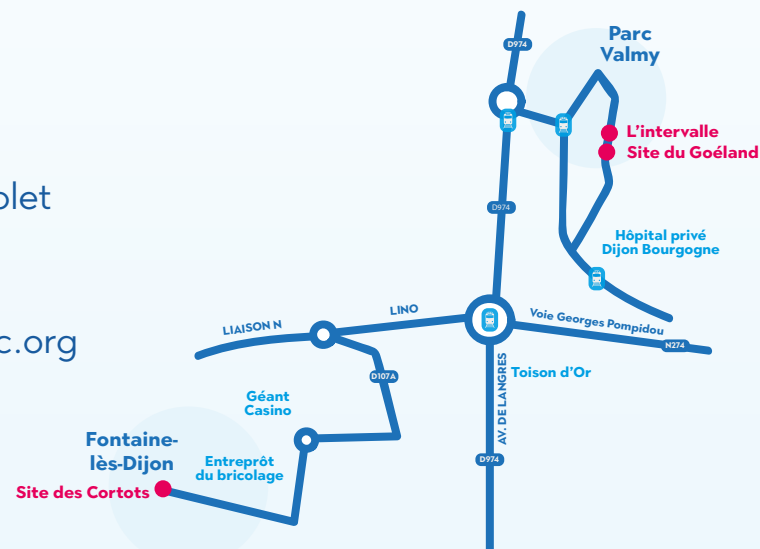

ESAT Habilis

30a rue Elsa Triolet

21000 Dijon

03 80 59 94 40

habilis@pepcbfc.org